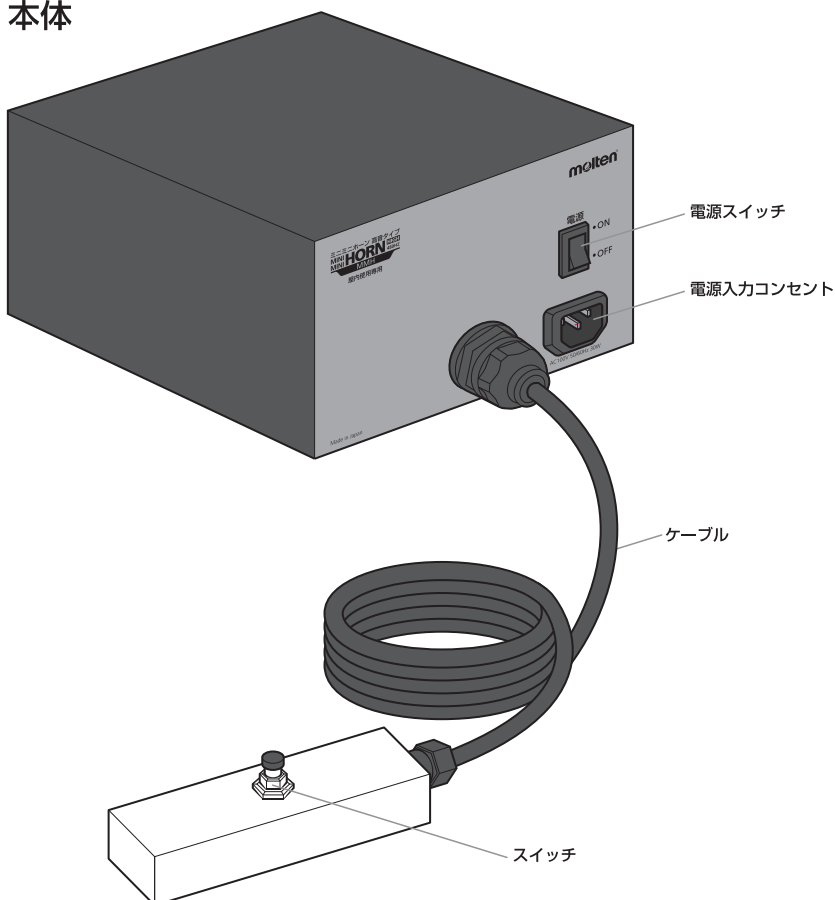

Mini Mini Horn

molten®
For the real game

シンプル機能の大音量ホーン。

ミニミニホーン 取扱説明書 品番 MMH

ご使用前に、この取扱説明書をよくお読みの上、正しくお使いください。この取扱説明書はお使いになる方がいつでも見られる所に保管し、必要なときにお読みください。

各部の名称 梱包内容 ミニミニホーン、電源コード(5m) PW05C3 / 1本、取扱説明書

本体

安全上のご注意 必ずお守りください。