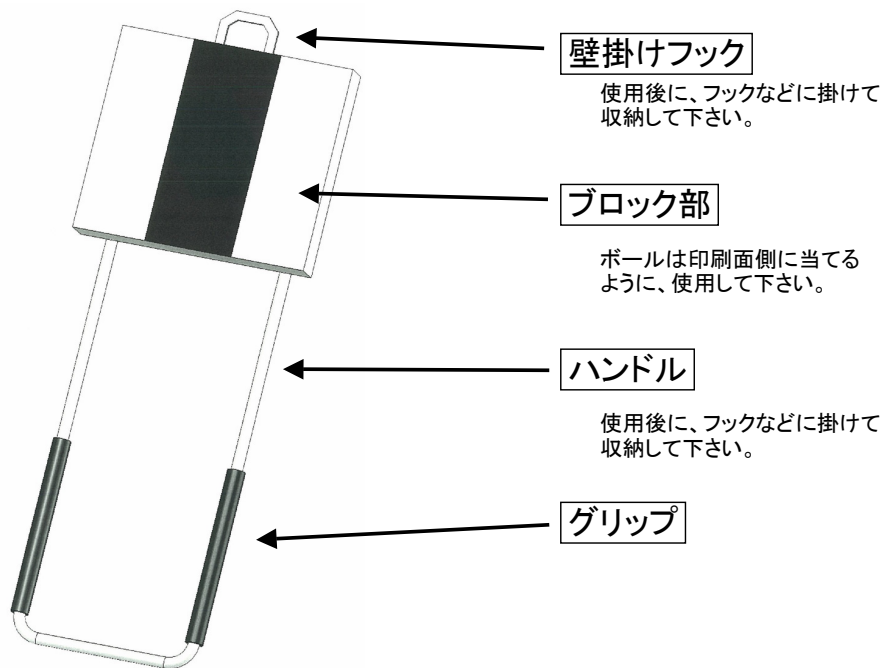

◀1▶ 各部のなまえとはたらき

◀2▶ ご使用方法

① アタック練習

ブロックをよけてスパイクを打つ練習に使用できます。

② ボールを拾う練習

ブロックされたボールを拾う練習に使用できます。

③ ブロックアウトの練習

アタッカーがブロックアウトを狙う練習に使用できます。
ブロックアウトのボールを拾う練習に使用できます。

⚠ 使用・保管・お手入れのご注意

- 本品はバレーボールの練習を目的としている製品です。目的以外の使用はしないで下さい。
- 本品は屋内専用練習器です。屋外では使用しないで下さい。
- ブロック板を使用する際には、しっかりとグリップを握り、手を離さないで下さい。
- 人に向けて振り回したり、投げたりしないで下さい。
- ブロック部を蹴ったり、踏んだりしないで下さい。
- ご使用前に、ブロック部、ハンドル、グリップに破損、変形、緩みがないことを確認して下さい。
- 汚れは柔らかい布で拭き取ってください。
(ベンジン、シンナー、たわし等は使わないで下さい。)
- 分解や改造はしないで下さい。
- 高温、多湿、直射日光の当たる恐れのある場所での保管はしないで下さい。

■ 仕様

- 製品サイズ・重量
長さ101cm、重量2.2kg
- ブロック部
サイズ：横40cm×縦35cm×幅5.6cm
材質：帆布、ウレタンスポンジ、P.P
- ハンドル
サイズ：横32cm×長さ99cm、直径19.5mm×肉厚1.2mm
材質：鉄

●品質向上のため予告なく仕様を変更することがあります。あらかじめご了承ください。

MADE IN JAPAN/日本製

保証書

本書は下記の保証規定の内容により無料で修理および調整を行うことをお約束するものです