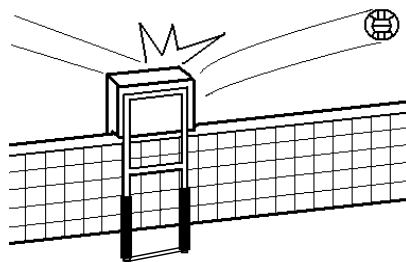

◀1▶ 各部のなまえとはたらき

◀2▶ ご使用方法

① アタック練習

ブロックをよけてスパイクを打つ練習に使用できます。

② ボールを拾う練習

ブロックされたボールを拾う練習に使用できます。

③ ブロックアウトの練習

アタッカーがブロックアウトを狙う練習に使用できます。
ブロックアウトのボールを拾う練習に使用できます。

■ 仕様

- 製品サイズ・重量
長さ101cm、重量2.2kg
- ブロック部
サイズ：横40cm×縦35cm×幅5.6cm
材質：帆布、ウレタンスポンジ、P.P
- ハンドル
サイズ：横32cm×長さ99cm、直径19.5mm×肉厚1.2mm
材質：鉄

●品質向上のため予告なく仕様を変更することがあります。あらかじめご了承ください。

MADE IN JAPAN/日本製

保証書

本書は下記の保証規定の内容により無料で修理および調整を行うことをお約束するものです